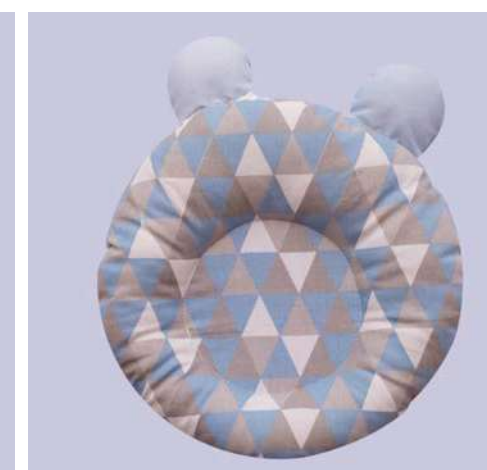

# coleção TRAVESSEIRO ANATÔMICO

35cm x 30cm | TECIDO 100% ALGODÃO

A.71 - Guaxinim

A.71 - Flechinha

A.71 - Chevron Rosa

A.71 - Floral Rosê

A.71 - Triangle Azul Bebê

A.71 - Palace Rosa