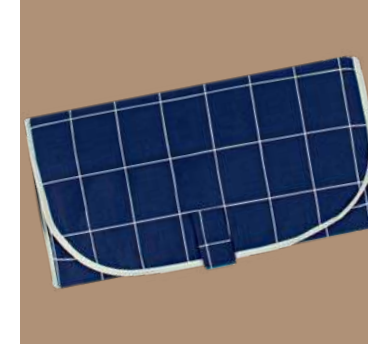

# trocador "CARTEIRA"

COD.: A.15 - Trocador Carteira

Medida Aberto - 57cm x 36cm • Medida Fechado - 18cm x 36cm

Tecido Superior: 100% Algodão

Tecido Inferior: Plástico

DUMBO MARINHO

DUMBINHA ROSA

PRETO