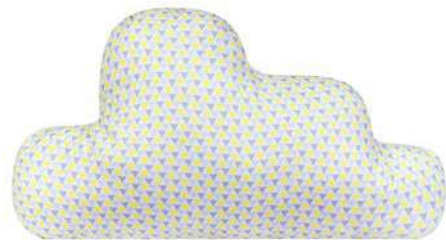

A.22 - Nuvem Triângulos