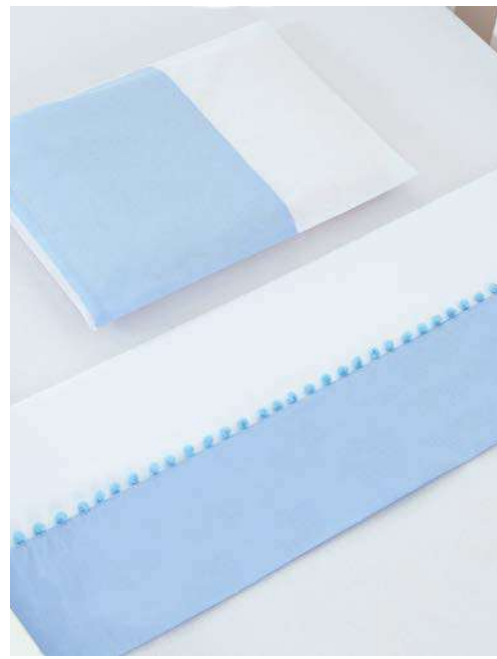

02 peças  
01 Lençol de Cima 1,45m x 1,05m  
01 Fronha 33cm x 23cm  
TECIDO 100% ALGODÃO

A.38 - Chuva de Amor Triângulo Lese

A.38 - Nuvem Rosê Lese

A.38 - Azul Bebê Pompom

A.38 - Azul Bebê Lese

A.38 - Rosa Lese