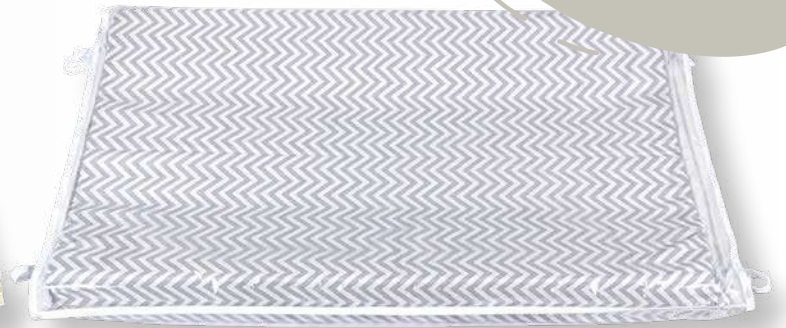

A.06 - Chevron Cinza