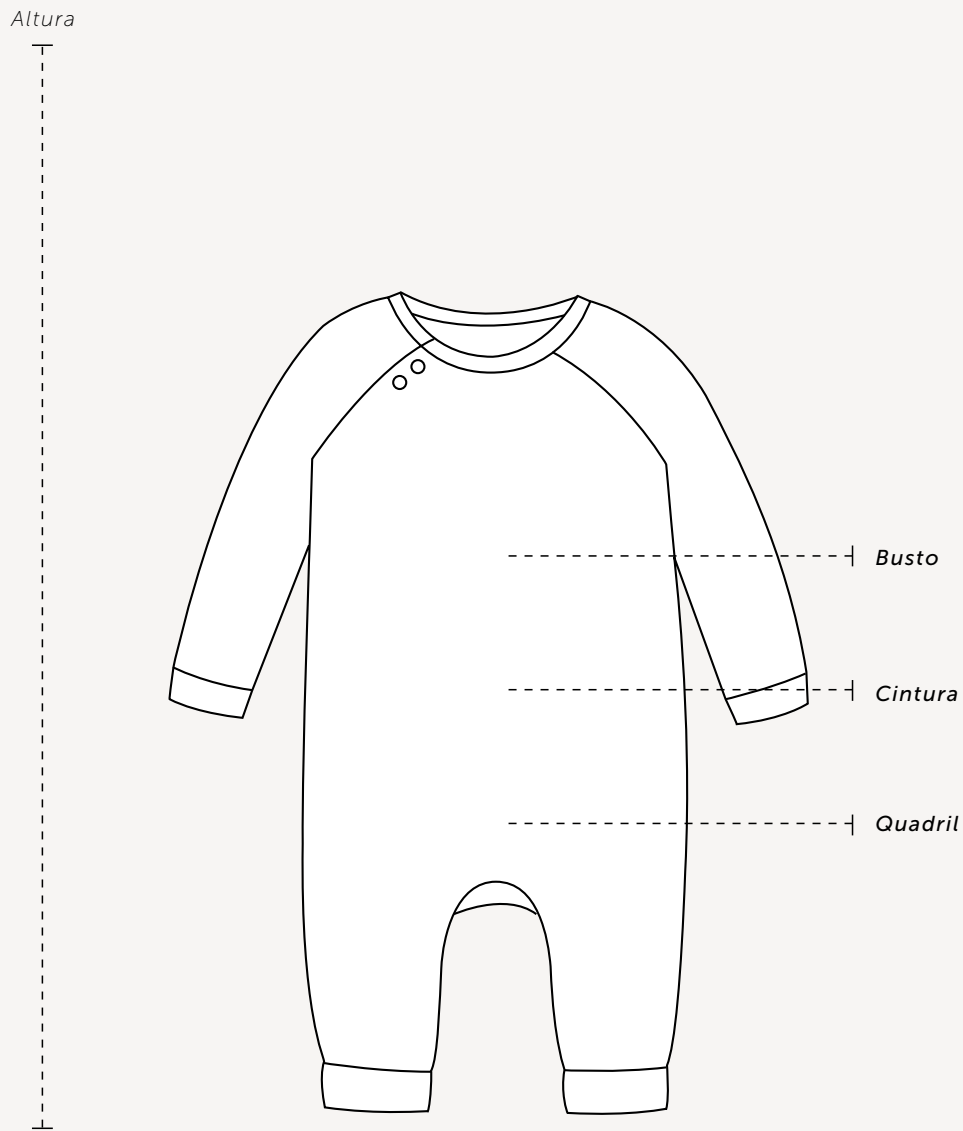

TABELA DE MEDIDAS

	RN	P	M	G
IDADE	RECÉM NASCIDO	3 MESES	6 MESES	9 MESES
ALTURA	52 CM	62 CM	67 CM	72 CM
BUSTO	40 CM	44 CM	46 CM	48 CM
CINTURA	39 CM	41 CM	43 CM	44 CM
QUADRIL	43 CM	44 CM	46 CM	48 CM

SIGA

INSTAGRAM @KIKOBABYOFICIAL