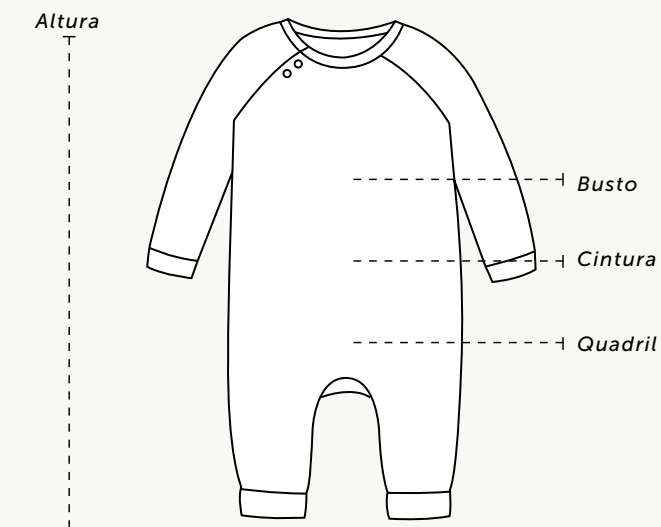

13917 Unico
KIT BABADOR EM SUEDINE
R01046 ROSA CRISTAL
R01047 OFF WHITE
R01048 AZUL BEBÊ

muito amor
em todos os detalhes.

TABELA DE MEDIDAS

	RN	P	M	G
IDADE	RECÉM NASCIDO	3 MESES	6 MESES	9 MESES
ALTURA	52 CM	62 CM	67 CM	72 CM
BUSTO	40 CM	44 CM	46 CM	48 CM
CINTURA	39 CM	41 CM	43 CM	44 CM
QUADRIL	43 CM	44 CM	46 CM	48 CM