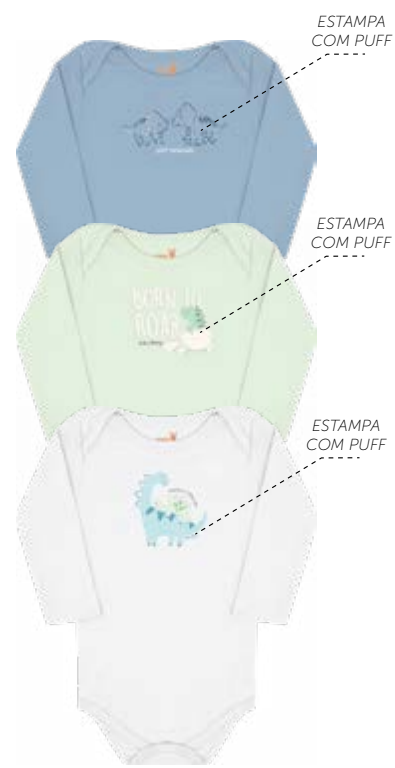

13872

13875

13853 RN-P-M-G
KIT BODY REGATA EM SUEDINE/
SUEDINE/SUEDINE
Trad: Apenas amigos/Nascido para rugir/Pequenino da mamãe
C00269 POSITANO
C00163 BRISA
C00001 BRANCO

13854 RN-P-M-G
KIT BODY MC EM SUEDINE/
SUEDINE/SUEDINE
Trad: Apenas amigos/Nascido para rugir/Pequenino da mamãe
C00269 POSITANO
C00163 BRISA
C00001 BRANCO