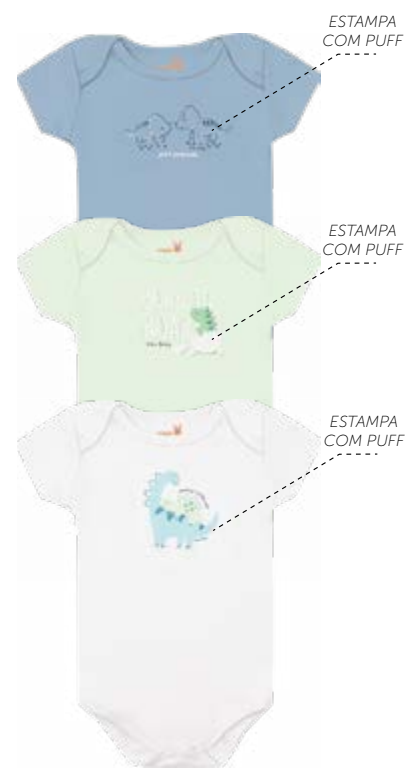

13872

13875

13853 RN-P-M-G
KIT BODY REGATA EM SUEDINE/
SUEDINE/SUEDINE
Trad: Apenas amigos/Nascido para rugir/Pequenino da mamãe
C00269 POSITANO
C00163 BRISA
C00001 BRANCO

13854 RN-P-M-G
KIT BODY MC EM SUEDINE/
SUEDINE/SUEDINE
Trad: Apenas amigos/Nascido para rugir/Pequenino da mamãe
C00269 POSITANO
C00163 BRISA
C00001 BRANCO